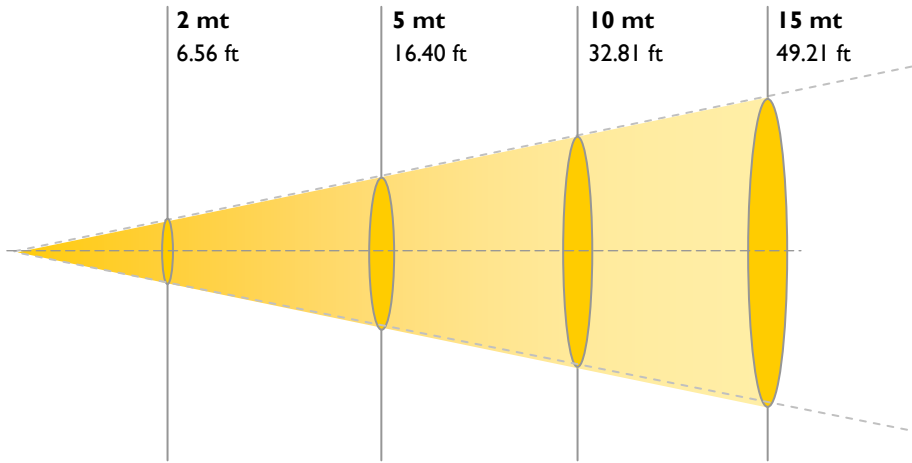

# LUMINOSITY CHART

### Total Lumen 1.500

		2 mt	5 mt	10 mt	15 mt
8° LENS	Lux center	7581	1213	303	135
	Foot candles center	704,3	112,7	28,2	12,5
	Field size (m)	0,35	0,87	1,75	2,62
	Field size (ft)	1,15	2,87	5,74	8,61
25° LENS	Lux center	1538	246	62	27
	Foot candles center	142,9	22,9	5,7	2,5
	Field size (m)	0,89	2,22	4,43	6,65
	Field size (ft)	2,91	7,27	14,55	21,82
40° LENS	Lux center	664	106	27	12
	Foot candles center	61,7	9,9	2,5	1,1
	Field size (m)	1,46	3,64	7,28	10,92
	Field size (ft)	4,78	11,94	23,88	35,82