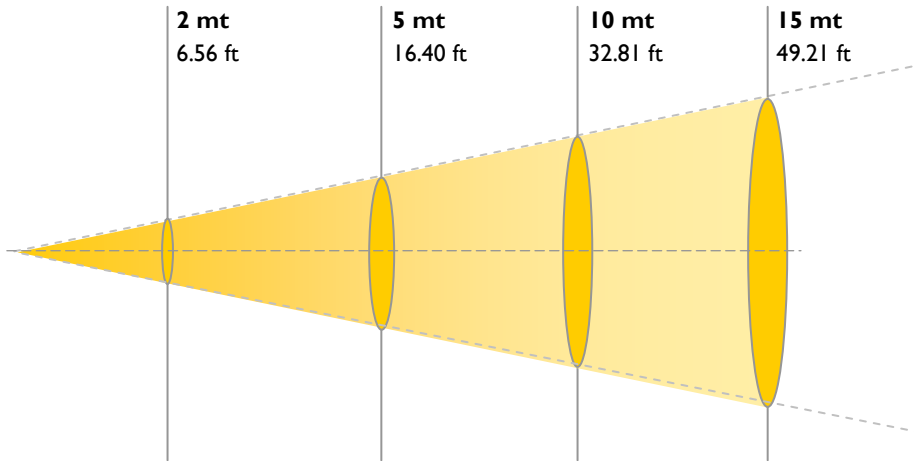

# LUMINOSITY CHART

## GENIO – GENIO MOBILE WHITE & AMBER

**Total Lumen 1.800**

		2 mt	5 mt	10 mt	15 mt
<b>8° LENS</b>	<b>Lux center</b>	9096	1455	364	162
	<b>Foot candles center</b>	845,0	135,2	33,8	15,0
	<b>Field size (m)</b>	0,35	0,87	1,75	2,62
	<b>Field size (ft)</b>	1,15	2,87	5,74	8,61
<b>25° LENS</b>	<b>Lux center</b>	1845	295	74	33
	<b>Foot candles center</b>	171,4	27,4	6,9	3,0
	<b>Field size (m)</b>	0,89	2,22	4,43	6,65
	<b>Field size (ft)</b>	2,91	7,27	14,55	21,82
<b>40° LENS</b>	<b>Lux center</b>	797	128	32	14
	<b>Foot candles center</b>	74,0	11,8	3,0	1,3
	<b>Field size (m)</b>	1,46	3,64	7,28	10,92
	<b>Field size (ft)</b>	4,78	11,94	23,88	35,82