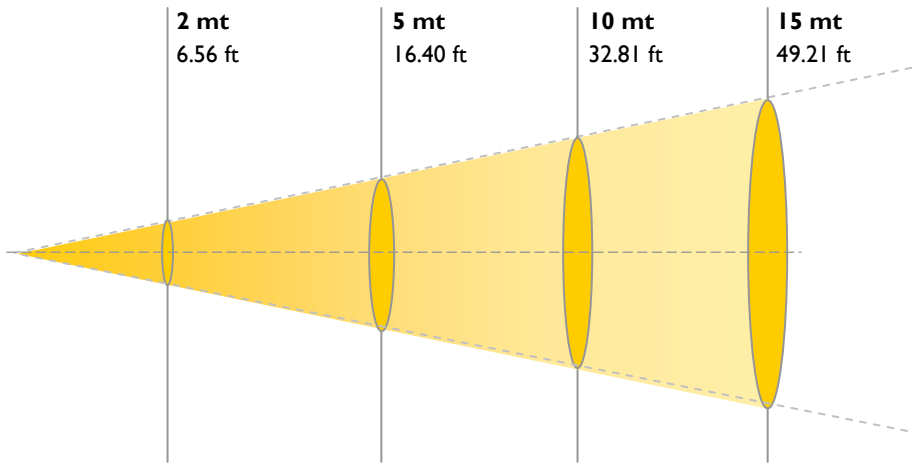

LUMINOSITY CHART

PALCO 3 WHITE & AMBER

Total Lumen 3.800

		2 mt	5 mt	10 mt	15 mt
8° LENS	Lux center (boost on)	14535	2660	665	296
	Foot candles center (boost on)	1350	247	62	27
	Lux center (boost off)	10450	2394	599	266
	Foot candles center (boost off)	971	222	56	25
	Field size (m)	0,35	0,87	1,75	2,62
	Field size (ft)	1,15	2,87	5,74	8,61
25° LENS	Lux center (boost on)	2850	523	131	58
	Foot candles center (boost on)	265	49	12	5
	Lux center (boost off)	2565	470	118	52
	Foot candles center (boost off)	238	44	11	5
	Field size (m)	0,89	2,22	4,43	6,65
	Field size (ft)	2,91	7,27	14,55	21,82
40° LENS	Lux center (boost on)	1026	194	48	22
	Foot candles center (boost on)	95	18	5	2
	Lux center (boost off)	923	174	44	19
	Foot candles center (boost off)	86	16	4	2
	Field size (m)	1,68	4,20	8,39	12,59
	Field size (ft)	5,51	13,76	27,53	41,29
10° x 22° LENS	Lux center (boost on)	6935	1144	286	127
	Foot candles center (boost on)	644	106	27	12
	Lux center (boost off)	6242	1029	257	114
	Foot candles center (boost off)	580	96	24	11
	Field size axys A (m)	0,35	0,88	1,76	2,64
	Field size axys A (ft)	1,16	2,89	5,79	8,68
	Field size axys B (m)	0,81	2,02	4,04	6,06
Field size axys B (ft)	2,65	6,63	13,26	19,88	