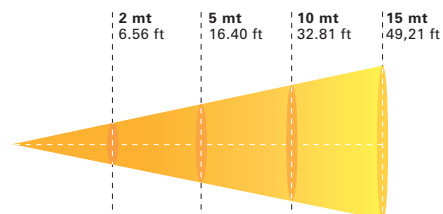

RIBALTA_RGB

RIBALTA
Total Lumen 3.500

	2 mt 6,56 ft	5 mt 16,40 ft	10 mt 32,81 ft	15 mt 49,21 ft	
8° as.	Lux center	11250	2938	735	326
	Foot candles	1045,2	273,0	68,2	30,3
	Field size (m)	0,28	0,70	1,40	2,10
	Field size (ft)	0,92	2,29	4,59	6,88

	2 mt 6,56 ft	5 mt 16,40 ft	10 mt 32,81 ft	15 mt 49,21 ft	
30° as.	Lux center	6188	1175	294	131
	Foot candles	574,8	109,2	27,3	12,1
	Field size (m)	0,89	2,22	4,43	6,65
	Field size (ft)	2,91	7,27	14,55	21,82

	2 mt 6,56 ft	5 mt 16,40 ft	10 mt 32,81 ft	15 mt 49,21 ft	
90° x 10°	Lux center	1851	296	74	33
	Foot candles	171,9	27,5	6,9	3,1
	Field size axys A (m)	1,2	3,2	6,4	13,0
	Field size axys A (ft)	3,94	10,50	21,00	42,65
	Field size axys B (m)	0,30	0,50	1,10	2,20
	Field size axys B (ft)	0,98	1,64	3,61	7,22