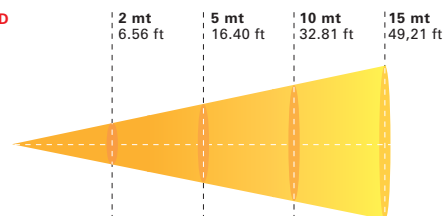

RIBALTA_WHITE LED

RIBALTA WHITE LED
Total Lumen 4.200

	2 mt 6.56 ft	5 mt 16.40 ft	10 mt 32.81 ft	15 mt 49.21 ft
8°				
Lux center (boost on)	13500	3524	881	3952
Foot candles (boost on)	1254,2	327,4	81,9	36,4
Lux center (boost off)	13005	2142	536	238
Field size (m)	0,28	0,70	1,40	2,10
Field size (ft)	0,92	2,29	4,59	6,88
30°				
Lux center (boost on)	7425	1410	352	157
Foot candles (boost on)	689,8	131,0	32,7	14,6
Lux center (boost off)	2295	421	105	47
Field size (m)	0,89	2,22	4,43	6,65
Field size (ft)	2,91	7,27	14,55	21,82
90°				
Lux center (boost on)	2221	355	89	39
Foot candles (boost on)	206,3	33,0	8,3	3,7
Field size axys A (m)	1,2	3,2	6,4	13,0
Field size axys A (ft)	3,94	10,50	1,10	2,20
Field size axys B (m)	0,30	0,50	4,04	6,06
Field size axys B (ft)	0,98	1,64	3,61	7,22