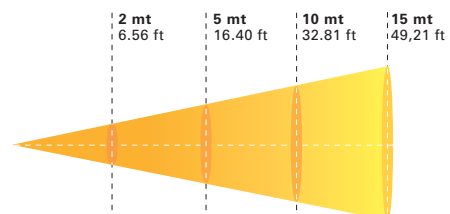

# GENIO MOBILE\_RGB

**GENIO MOBILE**  
Total Lumen 1.500

	2 mt 6.56 ft	5 mt 16.40 ft	10 mt 32.81 ft	15 mt 49.21 ft
<b>8°</b>				
<b>Lux center</b>	7581	1213	303	135
<b>Foot candles</b>	704,3	112,7	28,2	12,5
<b>Field size (m)</b>	0,35	0,87	1,75	2,62
<b>Field size (ft)</b>	1,15	2,87	5,74	8,61
<b>25°</b>				
<b>Lux center</b>	1538	246	62	27
<b>Foot candles</b>	142,9	22,9	5,7	2,5
<b>Field size (m)</b>	0,89	2,22	4,43	6,65
<b>Field size (ft)</b>	2,91	7,27	14,55	21,82
<b>40°</b>				
<b>Lux center</b>	664	106	27	12
<b>Foot candles</b>	61,7	9,9	2,5	1,1
<b>Field size (m)</b>	1,46	3,64	7,28	10,92
<b>Field size (ft)</b>	4,78	11,94	23,88	35,82